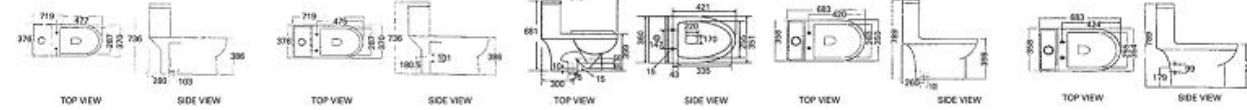

Cube

5406
435(L) x 435(W) x 190(H)mm

Cube

540E
463(L) x 448(W) x 193(H)mm

Geo

5502
510(L) x 410(W) x 477(H)mm

Cube

5501
473(L) x 460(W) x 677(H)mm

Mop Sink Series

Urinal Series

Uno

U508
Wall-hung urinal bowl
225(L) x 350(W) x 620(H)mm

Uno

U508 TI CN (with top inlet cleansing nozzle)
Wall-hung urinal bowl
225(L) x 350(W) x 620(H)mm

cleansing nozzle

NEW

Tono

9506 (top inlet)
Wall-hung urinal
303(L) x 285(W) x 690(H)mm

Urinal Series

Technical Drawings | Free Standing Basin

G-001 • 515(L) x 520(W) x 845(H)mm **G-002** • 510(L) x 460(W) x 840(H)mm

Technical Drawings | One Piece WC series

Cerri 8376 • 680(L) x 375(W) x 810(H)mm **Midori 8061** • 730(L) x 370(W) x 730(H)mm **Zara 8818** • 680(L) x 400(W) x 755(H)mm

Nouvelle 8869 S • 719(L) x 376(W) x 736(H)mm **Nouvelle 8869 P** • 719(L) x 376(W) x 736(H)mm **Midvelle 274** • 645(L) x 360(W) x 681(H)mm **Micronesia 8805 S** • 683(L) x 358(W) x 789(H)mm **Micronesia 8805 P** • 683(L) x 358(W) x 789(H)mm