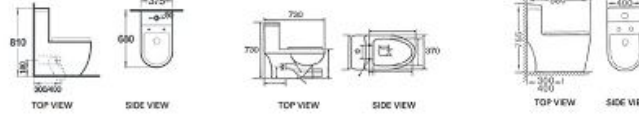

Cube

5406
435(L) x 435(W) x 190(H)mm

Cube

540E
463(L) x 448(W) x 193(H)mm

Geo

5502
510(L) x 410(W) x 477(H)mm

Cube

5501
473(L) x 460(W) x 677(H)mm

Mop Sink Series

Urinal Series

Uno

U508
Wall-hung urinal bowl
225(L) x 350(W) x 620(H)mm

Uno

U508 TI CN (with top inlet cleansing nozzle)
Wall-hung urinal bowl
225(L) x 350(W) x 620(H)mm

cleansing nozzle

NEW

Tono

9506 (top inlet)
Wall-hung urinal
303(L) x 285(W) x 690(H)mm

Urinal Series

Technical Drawings | Free Standing Basin

G-001 • 515(L) x 520(W) x 845(H)mm **G-002** • 510(L) x 460(W) x 840(H)mm

Technical Drawings | One Piece WC series

Cerri 8376 • 680(L) x 375(W) x 810(H)mm **Midori 8061** • 730(L) x 370(W) x 730(H)mm **Zara 8818** • 680(L) x 400(W) x 755(H)mm

Nouvelle 8869 S • 719(L) x 376(W) x 736(H)mm **Nouvelle 8869 P** • 719(L) x 376(W) x 736(H)mm **Midvelle 274** • 645(L) x 360(W) x 681(H)mm **Micronesia 8805 S** • 683(L) x 358(W) x 789(H)mm **Micronesia 8805 P** • 683(L) x 358(W) x 789(H)mm