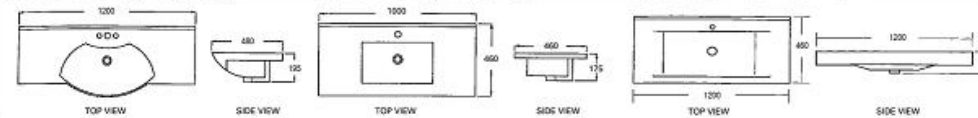

Technical Drawings | Vanity Basin series

Totin 8120D • 480(L) x 1200(W) x 195(H)mm   **Totin 9100E** • 460(L) x 1000(W) x 175(H)mm   **Totin 9120A** • 460(L) x 1200(W) x 200(H)mm