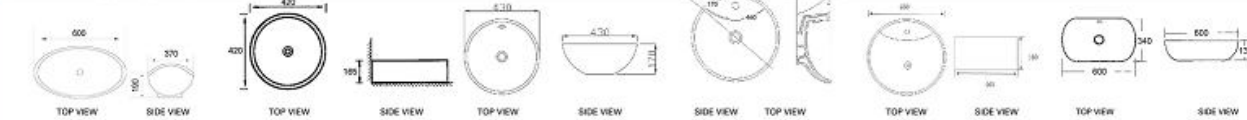

Technical Drawings | Console Basin series

Geo 304 • 370(L) x 600(W) x 190(H)mm   **Geo 9840** • 420(L) x 420(W) x 165(H)mm   **Geo 7001** • 430(W) x 170(H)mm   **Geo 7010** • 460(W) x 170(H)mm   **Geo 7026** • 480(W) x 180(H)mm   **Geo 7090B** • 340(L) x 600(W) x 130(H)mm

Cube 7005A • 450(L) x 580(W) x 160(H)mm   **Cube 7029** • 480(L) x 460(W) x 180(H)mm   **Cube 7033** • 410(L) x 510(W) x 150(H)mm   **Cube 7063** • 460(L) x 460(W) x 150(H)mm   **Cube 7034** • 415(L) x 415(W) x 130(H)mm