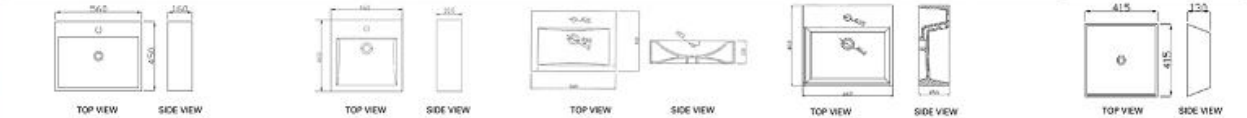

Technical Drawings | Free Standing Basin

G-001 • 515(L) x 520(W) x 845(H)mm   **G-002** • 510(L) x 460(W) x 840(H)mm

Technical Drawings | One Piece WC series

Cerri 8376 • 680(L) x 375(W) x 810(H)mm   **Midori 8061** • 730(L) x 370(W) x 730(H)mm   **Zara 8818** • 680(L) x 400(W) x 755(H)mm

Nouvelle 8869 S • 719(L) x 376(W) x 736(H)mm   **Nouvelle 8869 P** • 719(L) x 376(W) x 736(H)mm   **Midvelle 274** • 645(L) x 360(W) x 681(H)mm   **Micronesia 8805 S** • 683(L) x 358(W) x 789(H)mm   **Micronesia 8805 P** • 683(L) x 358(W) x 789(H)mm

Technical Drawings | Close-Coupled WC series

Forte 3005.3006A P • 615(L) x 355(W) x 820(H)mm   **Forte 3005.3006A S** • 615(L) x 355(W) x 814(H)mm   **Marriott 322.317** • 665(L) x 358(W) x 870(H)mm   **Monterez 8211.8212 S** • 660(L) x 378(W) x 903(H)mm   **Monterez 8211.8212 P** • 660(L) x 378(W) x 903(H)mm

Technical Drawings | Console Basin series

Geo 304 • 370(L) x 600(W) x 190(H)mm   **Geo 9840** • 420(L) x 420(W) x 165(H)mm   **Geo 7001** • 430(W) x 170(H)mm   **Geo 7010** • 460(W) x 170(H)mm   **Geo 7026** • 480(W) x 180(H)mm   **Geo 7090B** • 340(L) x 600(W) x 130(H)mm

Cube 7005A • 450(L) x 580(W) x 160(H)mm   **Cube 7029** • 480(L) x 460(W) x 180(H)mm   **Cube 7033** • 410(L) x 510(W) x 150(H)mm   **Cube 7063** • 460(L) x 460(W) x 150(H)mm   **Cube 7034** • 415(L) x 415(W) x 130(H)mm

Technical Drawings | Vanity Basin series

Totin 8120D • 480(L) x 1200(W) x 195(H)mm   **Totin 9100E** • 460(L) x 1000(W) x 175(H)mm   **Totin 9120A** • 460(L) x 1200(W) x 200(H)mm

Cube 7072 • 380(L) x 460(W) x 155(H)mm